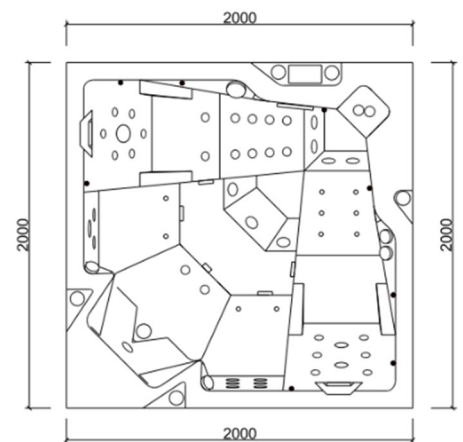

Abmessungen (LxBxH)	200 x 200 x 93 cm
Plätze gesamt	5
Liege Sitze	2 3
Gewicht leer	275 kg
Wasservolumen ca.	1000 Liter
Gewicht gefüllt ca.	1275 kg
Massagepumpen	2 Mono-Geschwindigkeit 2,2 kW
Zirkulationspumpe	0,11 kW
Blower-Gebläse	Ja (beheizt)
Einzelplatzstärkereger	4
Sicherheitsansaugung	3
Heizung	Gecko® 3 kW mit Titanschlange
Bedienfeld	Gecko® in.touch 2
WLAN-Anbindung	Ja – WIFI Steuermodul
Düsen gesamt	65
- Hydromassagejets	55 x Edelstahl CMP®
- Luftjets	10 x Edelstahl CMP®
Wasserpflege	Ozonator + UV-Lampe
Filtration	EGO ³ -Filter
Audiosystem	Lautsprecher mit Bluetooth + subwoofer Aquatic AV®
Schale	Acrylwanne ABS-PMMA Lucite® + doppelte GreenShield- Isolationsschicht (PU)
Außenverkleidung	Hochdichte Verkleidung Fundermax® HPL
Isolierung	Nordische Dämmung EXTrem
Beleuchtung	MuliColor LED-Unterwasserscheinwerfer Beleuchter Wasserfall Beleuchtete Getränkeablagen Beleuchtete Kopfstützen Vereinzelt beleuchtete Düsenkörper Punktuell beleuchteter Aussenrand
Zusätzlicher Komfort	Wasserfall 3 anatomische Kopfstützen

MelSpas

- Mel 200 -

Stromanschluss: Separater Stromkreis erforderlich 400 V - 16 C – eigener Fi – 0,03 A

Sicherheit
Regelmäßige
Produktions-
überwachung

Die einzigartige Technologie Green Shield, einzig in Tschechien, ist umwelt- und gesundheitsfreundlich.